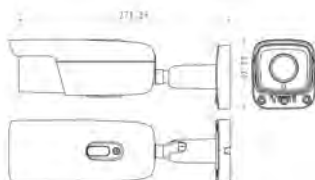

#### Варианты установки видеокamеры

- Поддерживает 90°, 180°, 270° поворот изображения
- Моторизованный вариофокальный объектив

### Размеры

Единицы:мм